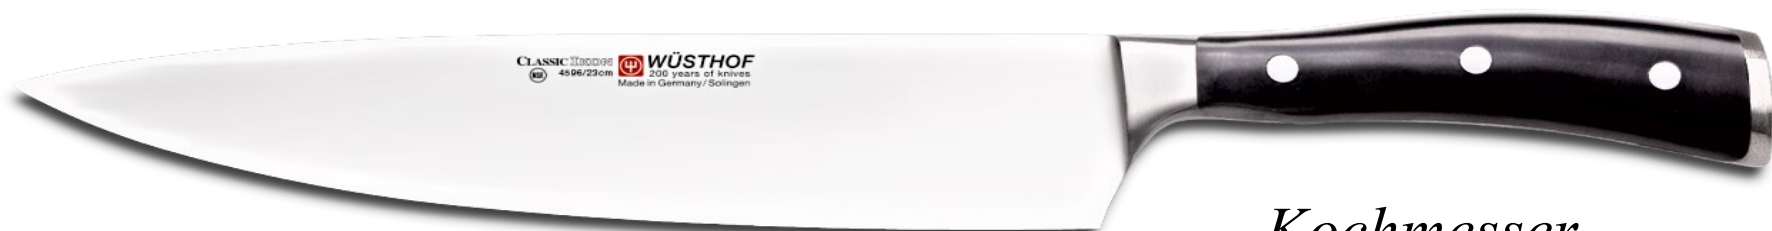

Messerscharf - Würzburg

Wir schärfen alle Messer & Scheren professionell!

Brot & Brötchenmesser mit Welleschliff

Kochmesser

Käsemesser

Küchenmesser

Japanische Damastmesser

Tomaten und Gemüsemesser mit Wellenschliff

Siberbesteck - Tafelmesser - Steakmesser

thermomix
VORWERK

Brotmaschinen Schneidmesser

Taschenmesser

Jagdmesser

PACO
JET

WMF

Maschinennmesser